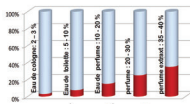

4. Harga Parfum FM GROUP sangat luar biasa murah dengan kualitas 2 tingkat lebih tinggi dibanding dengan parfum impor kelas Eropa lainnya.